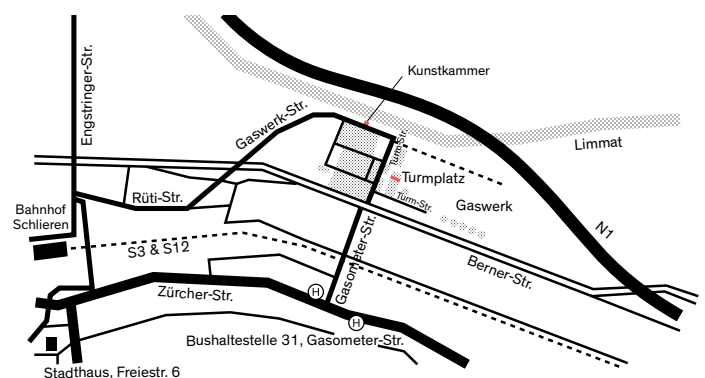

Verkehrsverbindungen
Ab Zürich mit Bus 31 bis Gasometerbrücke,
5 Min. zu Fuss bis Gaswerkareal und Kunstkammer

AZB

for ever

www.plastiker.ch